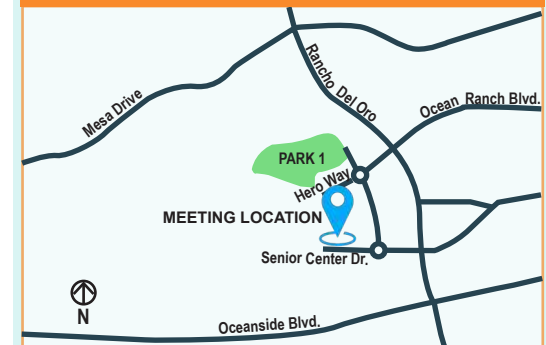

Location

<https://www.ci.oceanside.ca.us/gov/dev/eng/news/prksite1.asp>

300 N. Coast Hwy
Oceanside, CA 92054
Ph: (760) 435-3534

For additional information, please contact:
Darra Woods, DWoods@oceansideca.org
or
Kymberly Corbin, KCorbin@oceansideca.org